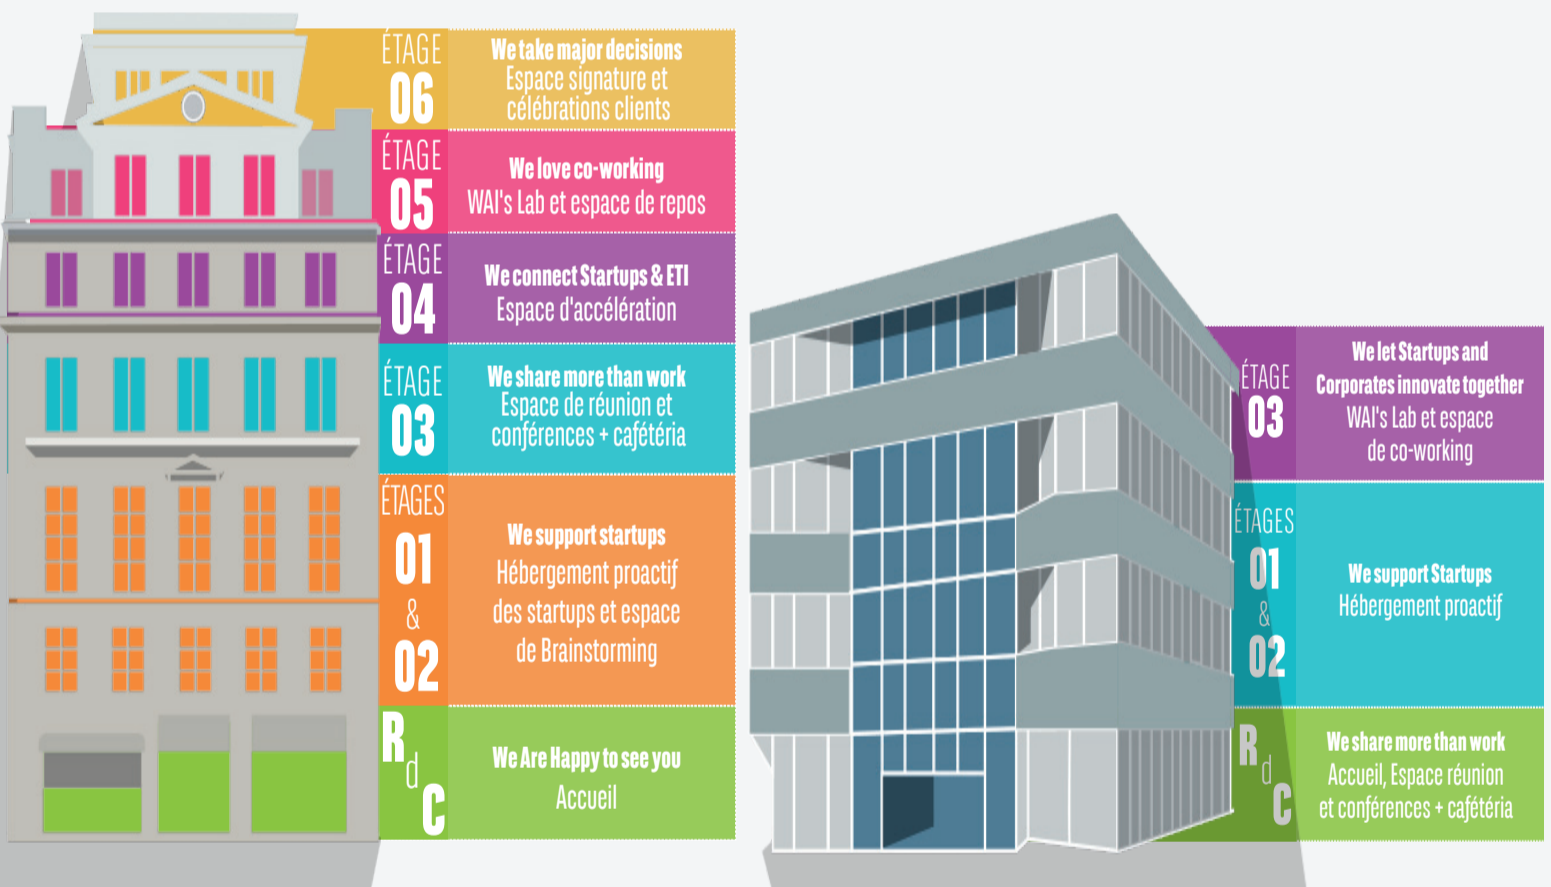

# PROGRAMME « INNOV&CONNECT », OUVERTURE DES WAI\* PARIS ET MASSY-SACLAY 2 LIEUX DÉDIÉS À L'INNOVATION

\* We Are Innovation

## Les WAI Paris et Massy-Saclay : Comment ça fonctionne ?