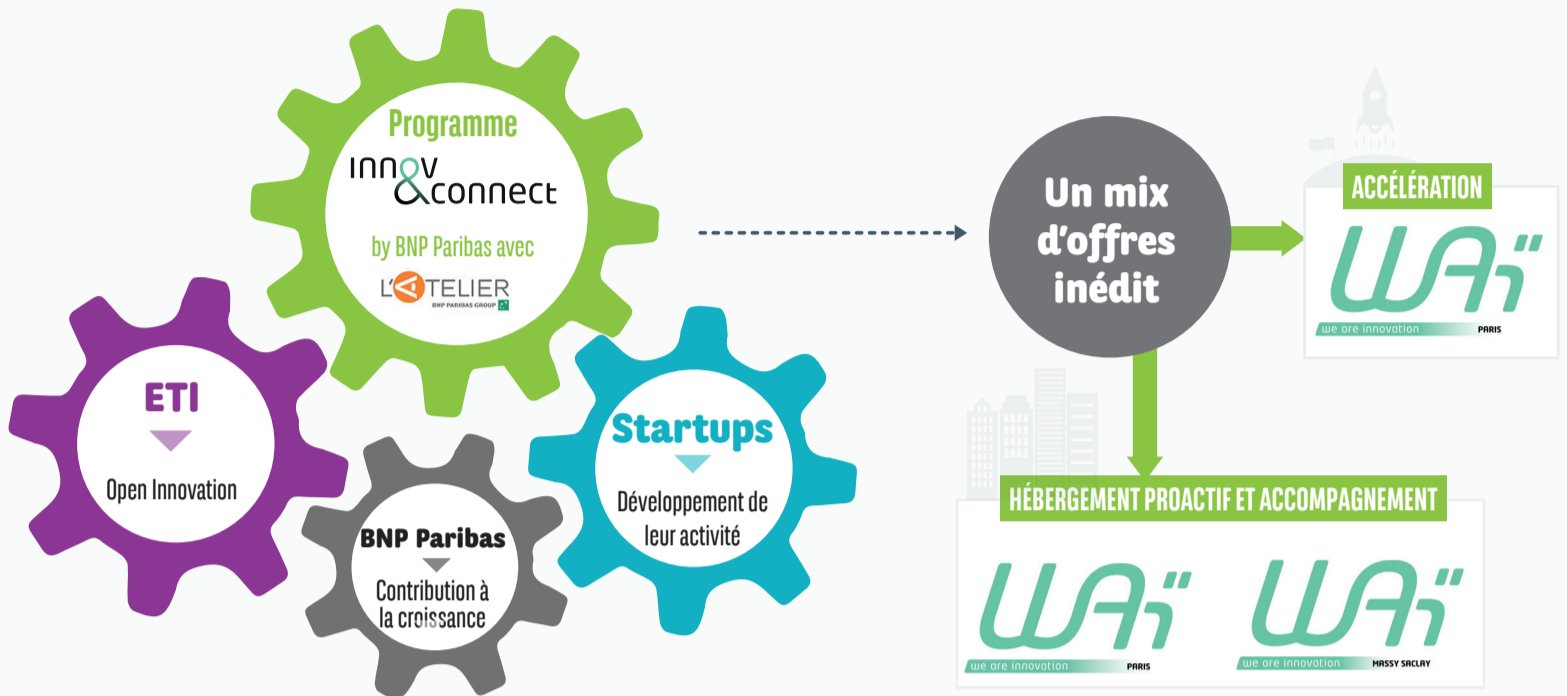

# PROGRAMME « INNOV&CONNECT », OUVERTURE DES WAI\* PARIS ET MASSY-SACLAY 2 LIEUX DÉDIÉS À L'INNOVATION

\* We Are Innovation

## Programme « Innov&Connect » : de quoi s'agit-il ?

**Un site internet dédié : [innovandconnect.bnpparibas](http://innovandconnect.bnpparibas)**