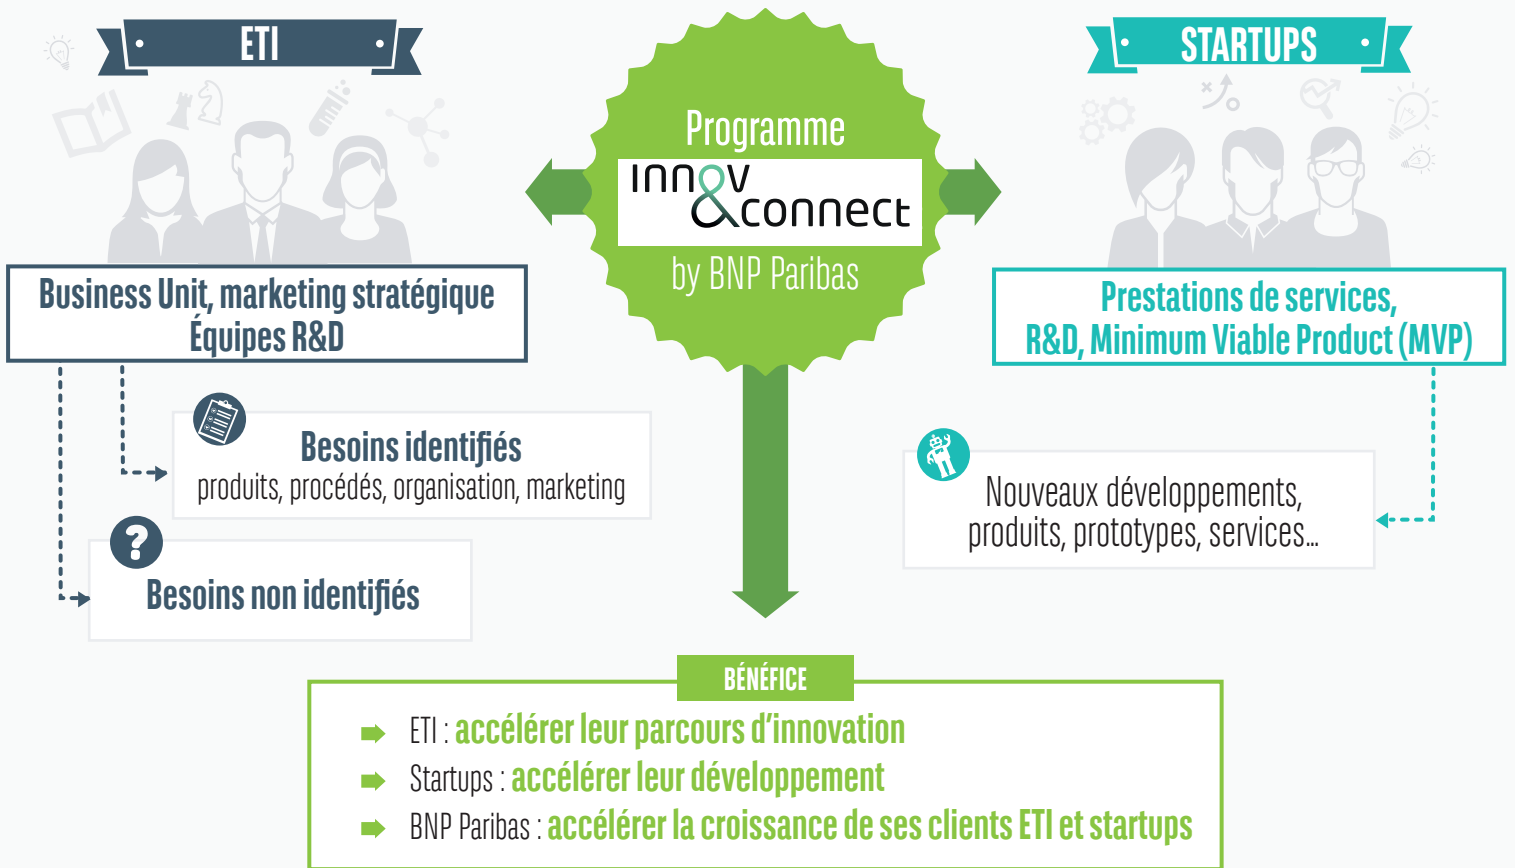

Innov&Connect,
le 1^{er} programme bancaire pour connecter
les startups et les ETI* en France

Comment connecter ETI et startups ?

Programme **Innov&connect** : comment ça marche?

www.innovandconnect.bnpparibas

UN PROGRAMME D'HÉBERGEMENT + D'ACCOMPAGNEMENT
300 postes disponibles

- Intégré dans l'écosystème innovation
- En lien avec les partenaires de BNP Paribas
- Dans des lieux stimulants

BNP PARIBAS | La banque d'un monde qui change