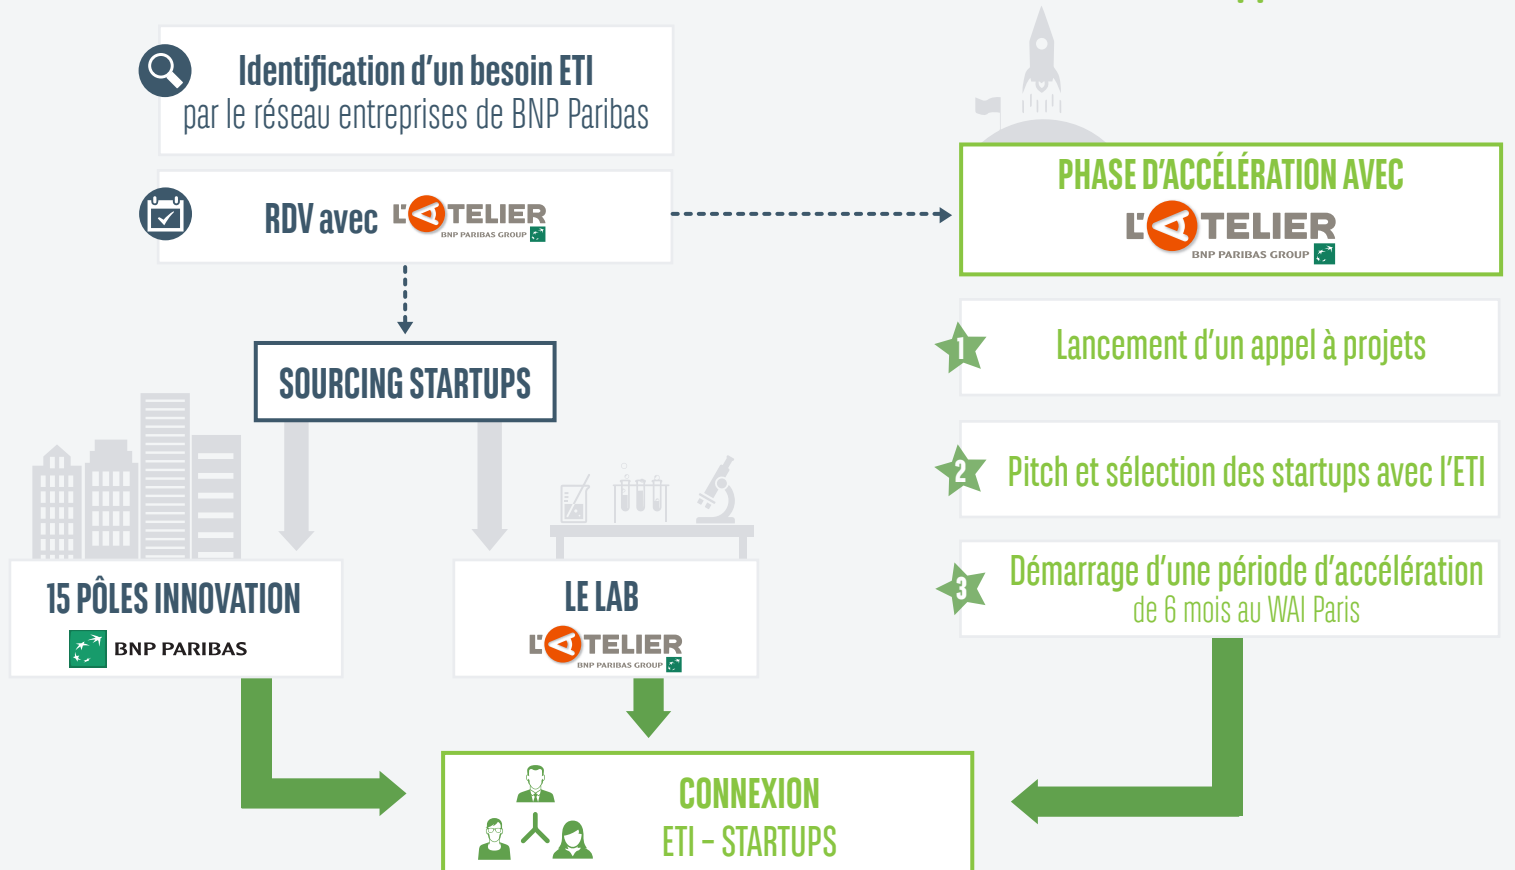

Innov&Connect,
le 1^{er} programme bancaire pour connecter
les startups et les ETI* en France

Comment connecter ETI et startups ?

Programme **Innov&connect** : comment ça marche?

www.innovandconnect.bnpparibas

UN PROGRAMME D'HÉBERGEMENT + D'ACCOMPAGNEMENT
300 postes disponibles

- Intégré dans l'écosystème innovation
- En lien avec les partenaires de BNP Paribas
- Dans des lieux stimulants

BNP PARIBAS | La banque d'un monde qui change