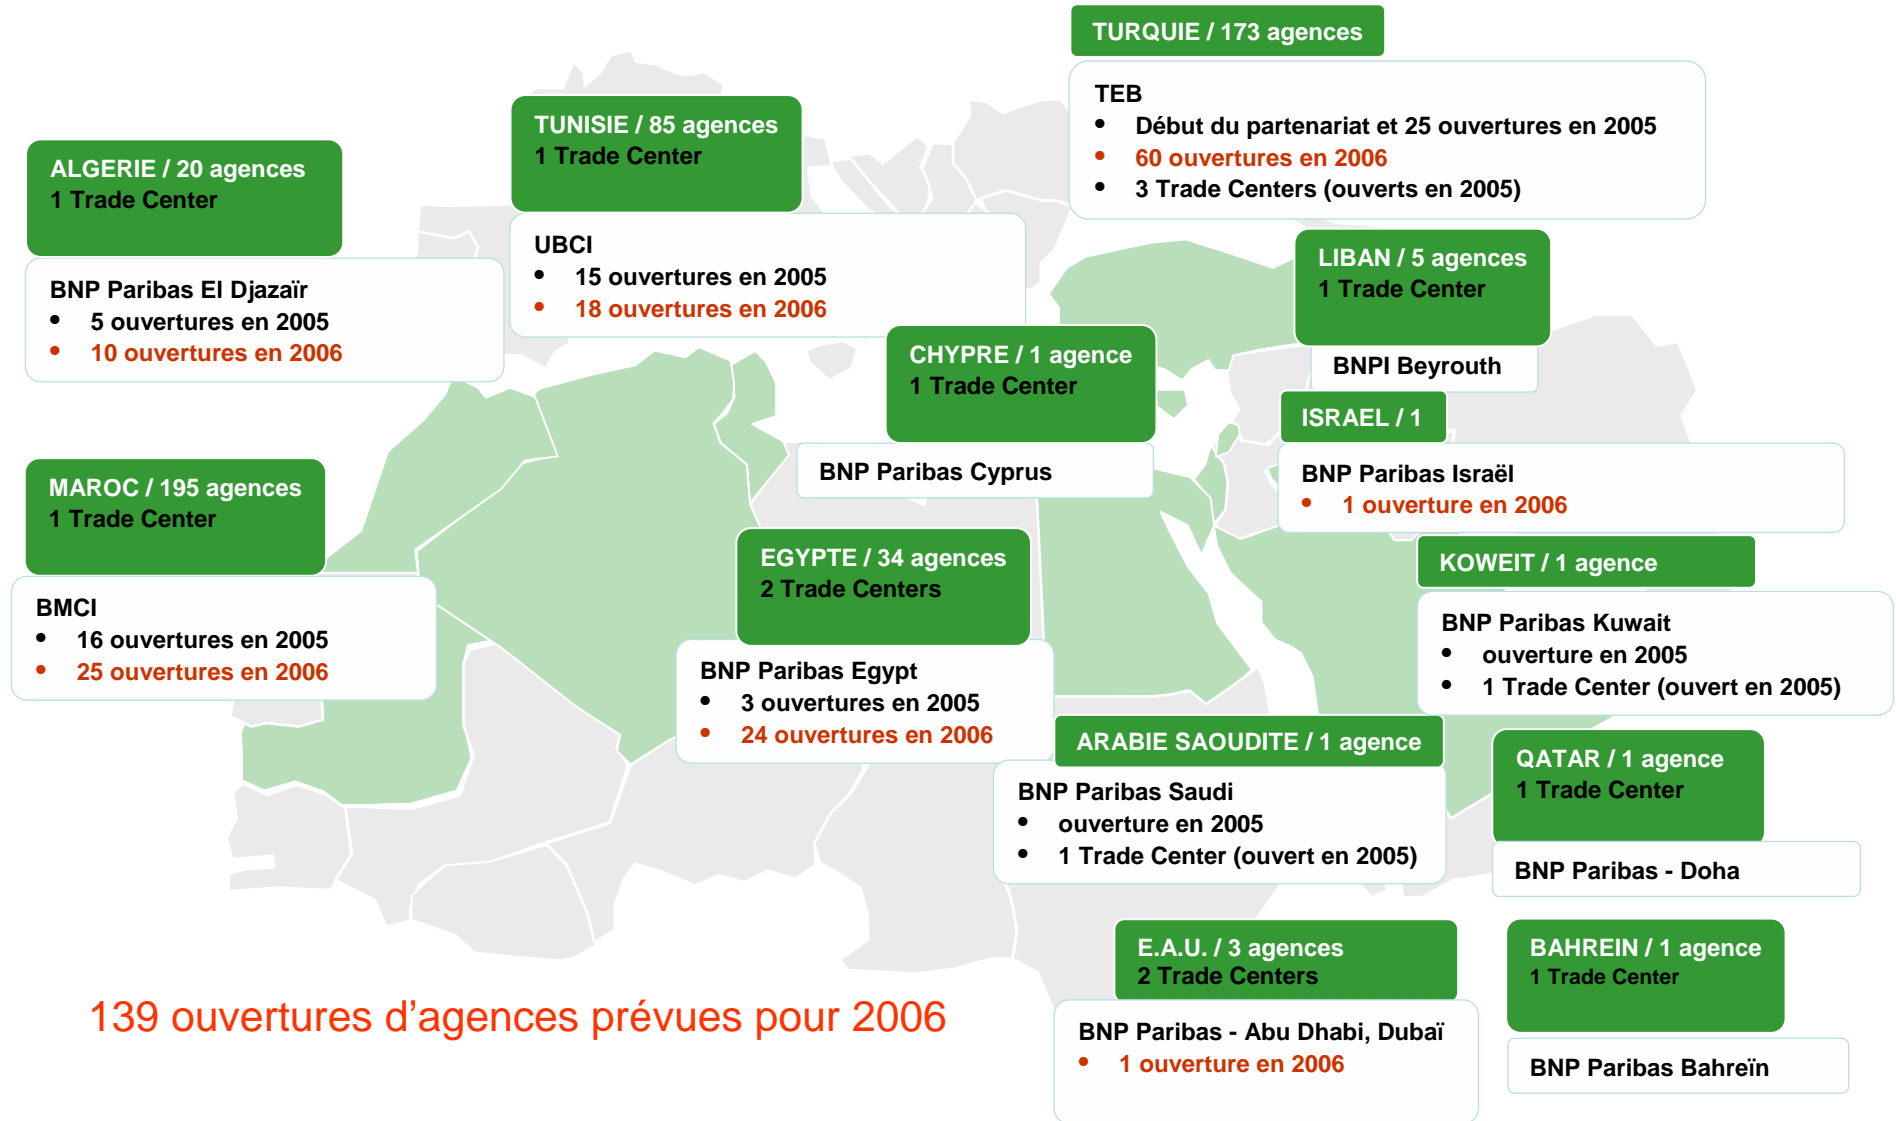

Fort développement de BNP Paribas dans le Bassin Méditerranéen et la région du Golfe

Un réseau de 521 agences au 31/12/06

139 ouvertures d'agences prévues pour 2006